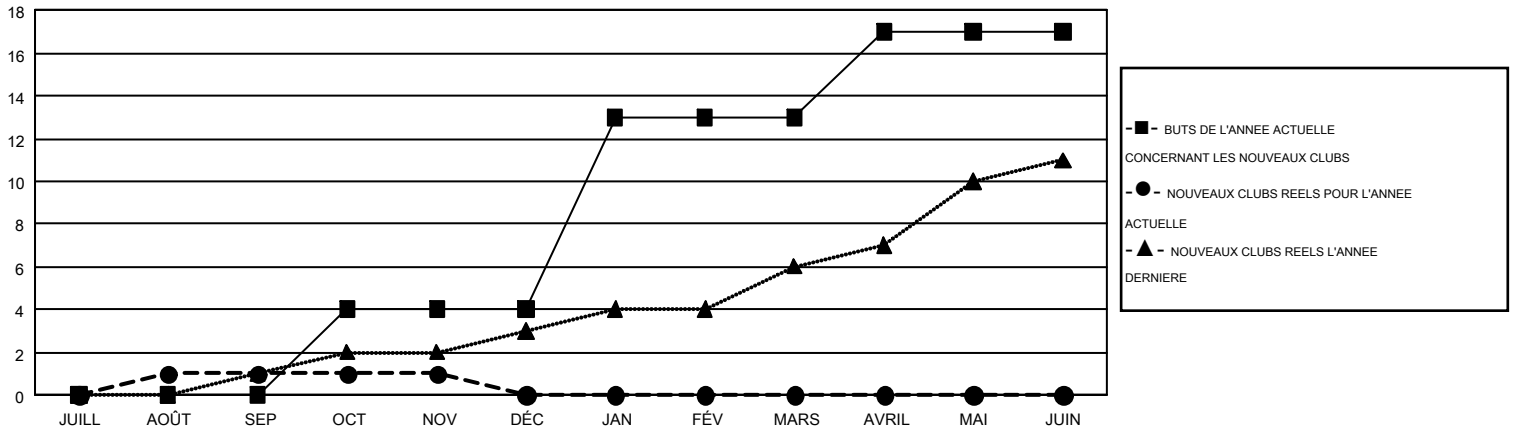

GMT MONTHLY MEMBERSHIP PROGRESS REPORT

Results as of: 11/30/2018

Multiple District 103

LOCATION: FRANCE

GMT: CLAUDETTE CORNET

RC EME 4

Clubs				Membres			
RESULTATS POUR 2018-2019				RESULTATS POUR 2018-2019			
TRIMESTRE	BUT CONCERNANT LES NOUVEAUX CLUBS	NOUVEAUX CLUBS	CLUBS ANNULÉS	TRIMESTRE	OBJECTIF DE CROISSANCE NETTE DE L'EFFECTIF	CROISSANCE ACTUELLE DE L'EFFECTIF	TOTAL DES MEMBRES RADIES (y compris les transferts)
JUILL/AOÛT/SEP	0	1	9	JUILL/AOÛT/SEP	-143	305	460
OCT/NOV/DÉC	4	0	0	OCT/NOV/DÉC	54	271	352
JAN/FÉV/MARS	9	0	0	JAN/FÉV/MARS	280	0	0
AVRIL/MAI/JUIN	4	0	0	AVRIL/MAI/JUIN	168	0	0

BUTS ET NOUVEAUX CLUBS REELS - CUMULATIF