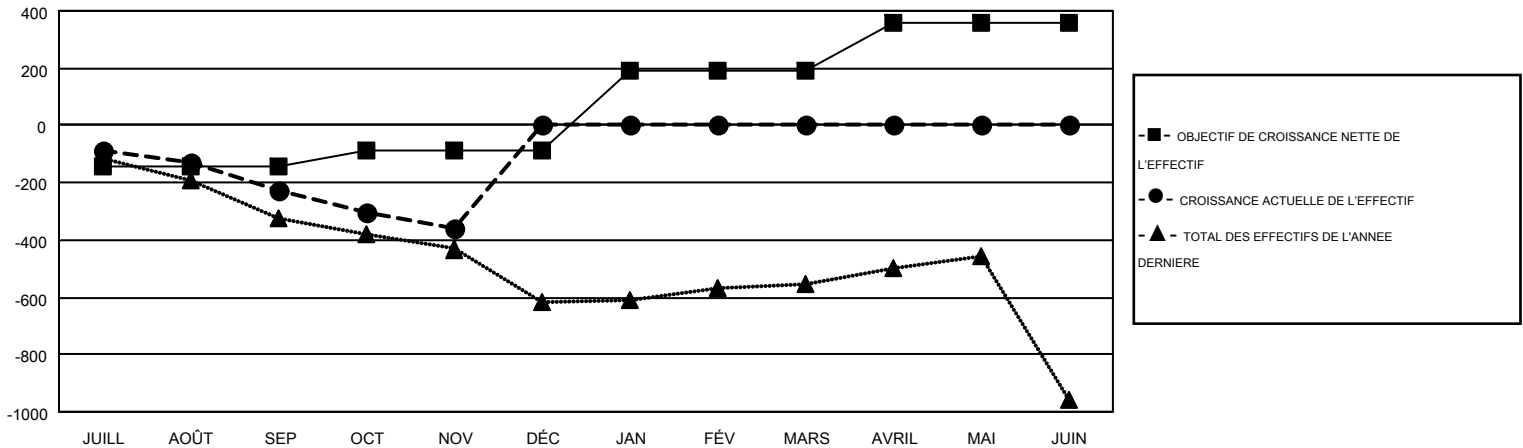

BUTS ET MEMBRES REELS - CUMULATIF

CLUBS RADIES: 9	294 CLUBS OF 1210 ONT AJOUTE 1 OU PLUSIEURS NOUVEAUX MEMBRES	DISTRIBUTION PAR SEXE	
		HOMME	19,438 (75.88%)
		FEMME	6,180 (24.12%)
MEMBRES RADIES	CLIQUEZ ICI POUR LES INFORMATIONS CUMULATIVES SUR LES EFFECTIFS	NOMBRE TOTAL DE MEMBRES 671	
DECEDE		D'UNITÉS FAMILIALES	
CLUB ANNULÉ		MEMBRES DE FAMILLE QUI RÉGLEMENT LA MOITIÉ DES COTISATIONS	
AUTRE		339	
TOTAL		TOTAL 811